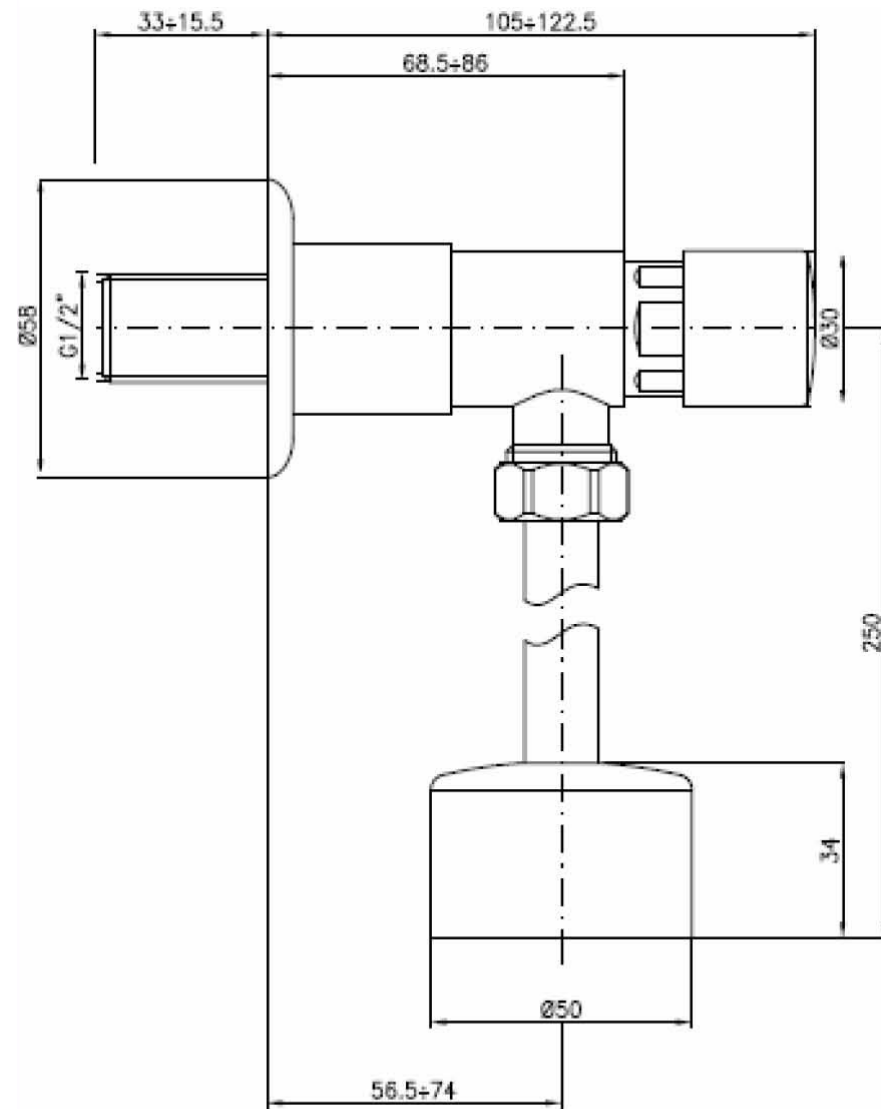

**ITALMIX**

Weight: kgs kg. 0,450