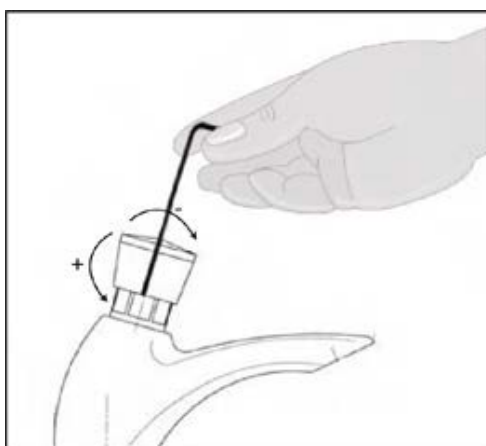

CARTUCCIA CON REGOLAZIONE TEMPO

Time regulation cartridge

Con questa nuova cartuccia è possibile scegliere il tempo di chiusura di tutti i rubinetti temporizzati da 0 a 55 sec., in modo semplice e veloce, senza bisogno di smontare il rubinetto.

È presente, infatti, una vite sul pulsante (vedi figura) tramite la quale è possibile effettuare questa regolazione.

Con una chiave a brugola, girare la vite in senso orario permetterà di diminuire il tempo; al contrario, girare la vite in senso antiorario, permetterà di aumentare il tempo.

This new cartridge allows is the opening time from 0 to 55 secs, quickly and easily, without removing the mixer from its place.

There is a screw on the button (see picture) that will let you make this modification.

Using an Allen key, turn the screw in clockwise direction to decrease the time; on the contrary, turn the screw anticlockwise to increase the time.

Il disegno mostra come modificare direttamente il tempo agendo sulla cartuccia

The drawing shows how to modify the time regulating the cartridge.