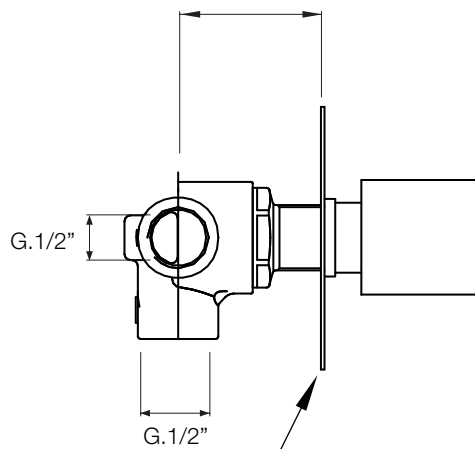

MIN 26,5mm
MAX 48,5mm

Filo rivestimento muro finito!
 Cladding wall edge!